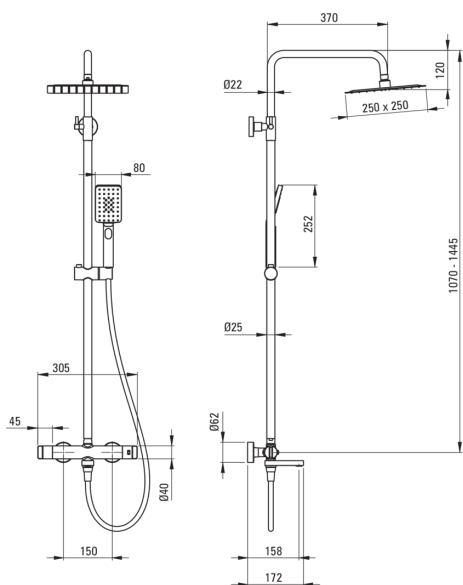

Pălărie de duș, cu baterie pentru cadă

Codul produsului: NAC_N1HT

Culoarea: nero

Coloane de duș

Finisaj	nero
Baterie	Da
Reglarea înălțimii capului de duș tip ploaie	Da
Reglarea înălțimii barei până la [mm]	1070
Reglarea înălțimii barei până la [mm]	1445

Tijă

Material	oțel 304
----------	----------

Cap de duș

Formă	pătrat
Material	oțel 304
Lățime [mm]	250
Lungimea [mm]	250
Grosime	4.5
Anti-calc	Da
Număr de funcții	1
Tipul de jet	ploaie

Dușuri de mână

Număr de funcții	3
Anti-calc	Da
Tipul de jet	ploaie, ceață, mixt

Furtunuri

Lungimea [mm]	1500
Anti-twist	2

Pipe

Aerator	Da
---------	----

Comutator funcții

Tipul comutatorului	ceramic mecanic
---------------------	-----------------

Baterie

Tipul bateriei	două mânere, cu termostat
Supape de reținere	Da